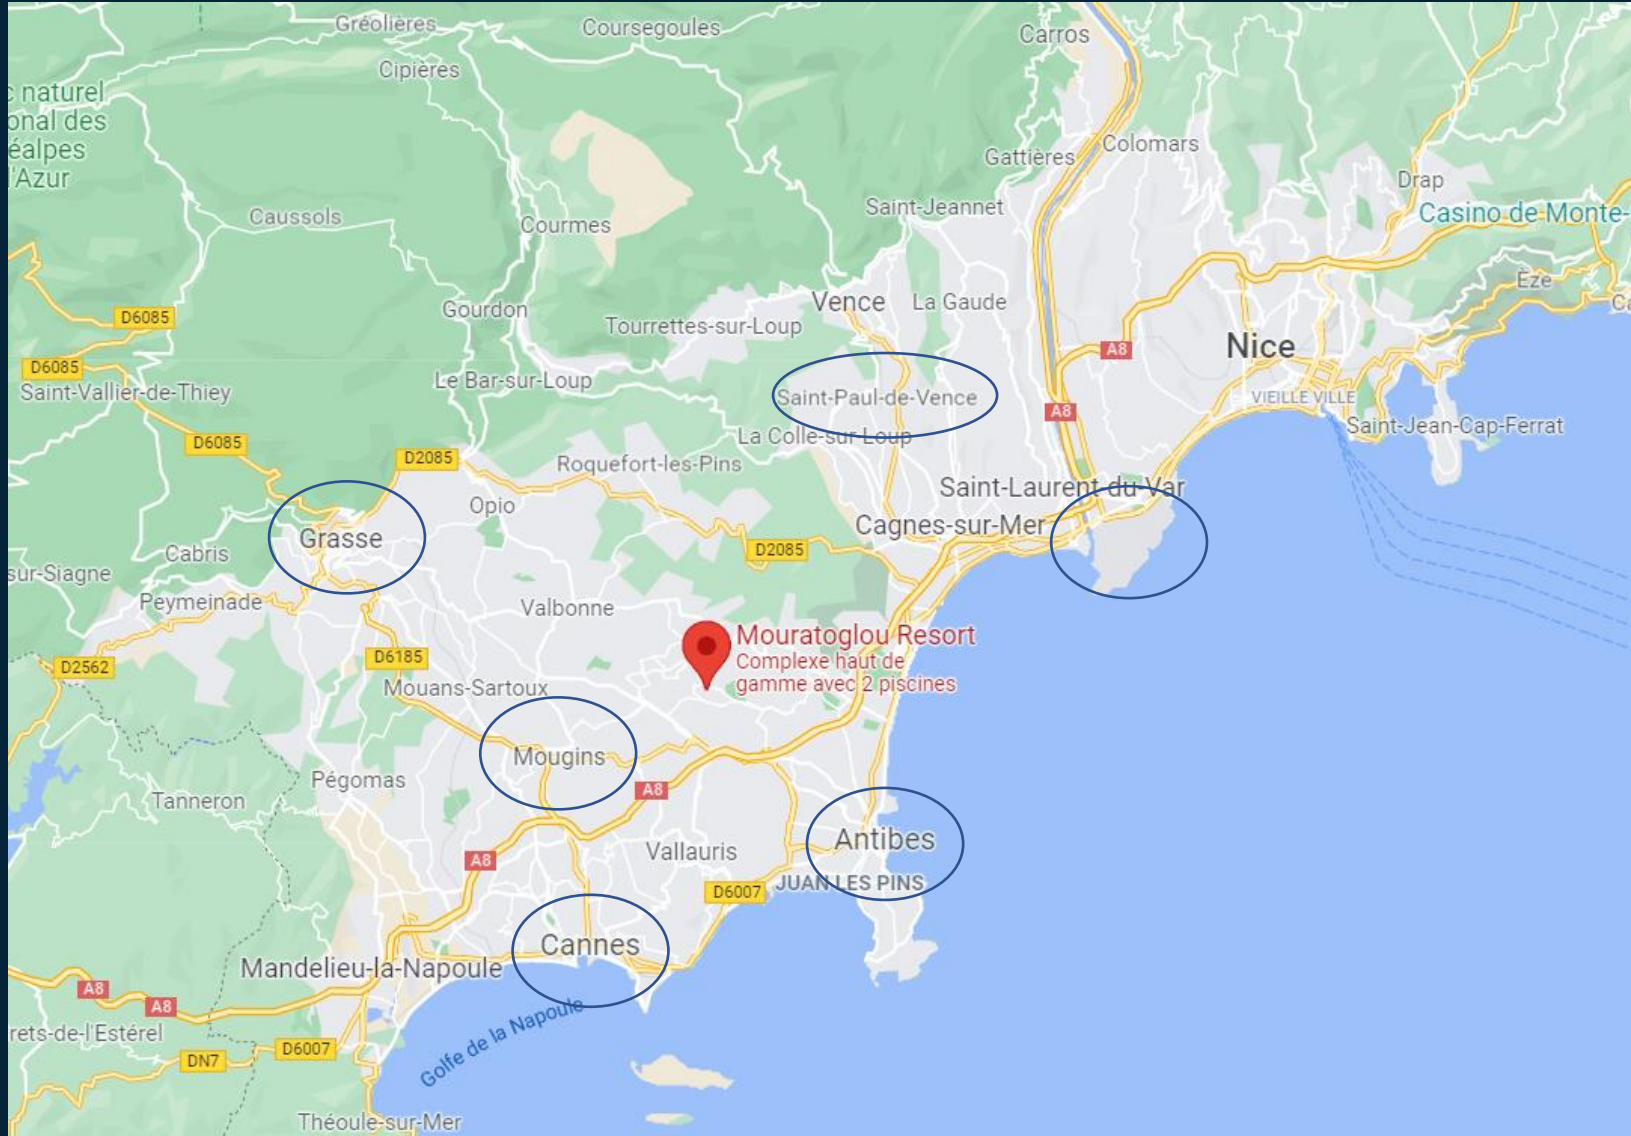

MOURATOGLOU
HOTEL & RESORT

LOCALISATION / Location

LE COACH / *The Coach*

Patrick Mouratoglou, President & Founder of the Mouratoglou Academy

PLAN DU RESORT / Resort Map

LES INFRASTRUCTURES :

- 1 Accueil Académie
- 2 Pro Shop
- 3 Mouratoglou Country Club
- 4 Spa Cinq Mondes
- 5 Restaurant L'Emblème
- 6 Terrain Multisport
- 7 Campus
- 8 Terrains de Padel
- 9 Courts couverts
- 10 Piscine Country Club
- 11 Centre Médico-Sportif
- 12 La Résidence