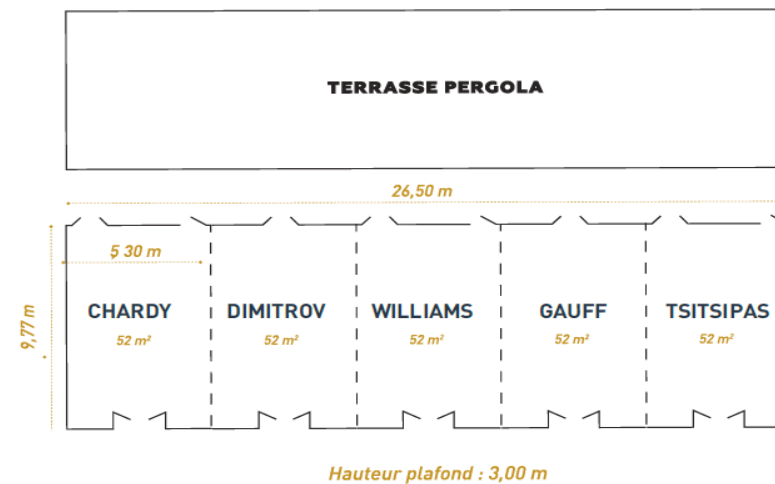

CAPACITE & PLANS DES SALONS / Meeting Room Capacities

LES CHELEMS

NIVEAU
REZ-DE-CHAUSSÉE

									
1 MODULE	120m ²	50	80	30	20	21	50	100	
2 MODULES	240m ²	120	200	45	/	63	120	200	
3 MODULES	360m ²	168	330	/	/	119	190	300	
4 MODULES	480m ²	250	400	/	/	154	260	400	
MODULES A/B	60m ²	18	40	16	20	21	30	50	

LES PLAYERS

NIVEAU
REZ-DE-JARDIN

									
1 MODULE	52m ²	18	40	16	20	21	30	50	
2 MODULES	104m ²	48	100	36	/	56	80	100	
3 MODULES	156m ²	78	150	/	/	84	120	150	
4 MODULES	208m ²	108	200	/	/	126	180	200	
5 MODULES	260m ²	138	250	/	/	147	210	250	