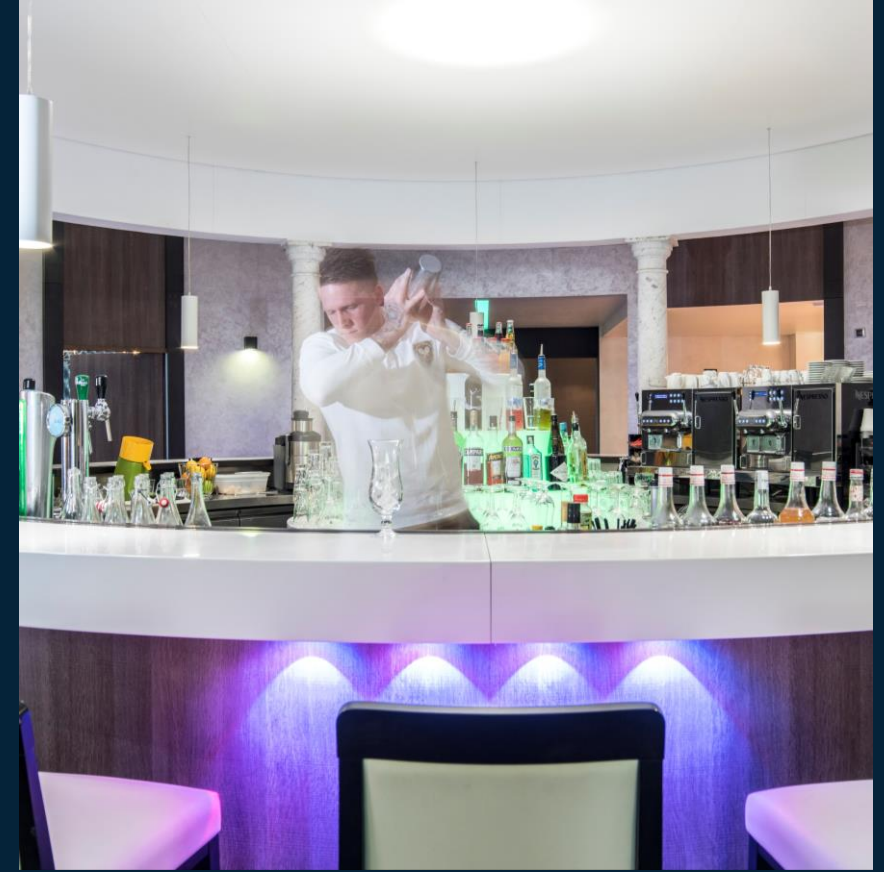

★★★★

MOURATOGLOU
HOTEL & RESORT

LA TERRASSE LOGES/ *The Loges Terrace*

L'EMBLEME / *L'Embleme Restaurant*

KAMON / *Kamon Japanese Restaurant*

LA TABLE DU CHEF / *“La Table du Chef Gastronomic Table”*

M LOUNGE / M Lounge & Bar