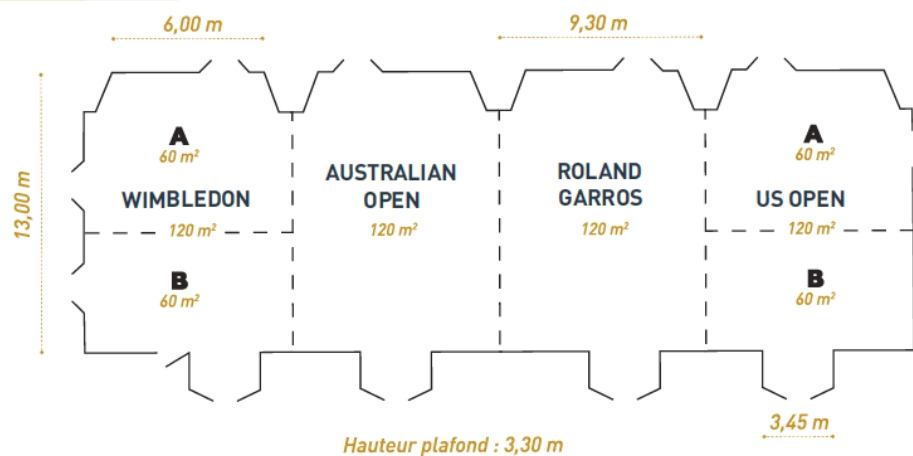

CAPACITE & PLANS DES SALONS / Meeting Room Capacities

LES CHELEMS

NIVEAU
REZ-DE-CHAUSSÉE

									
1 MODULE	120m ²	50	80	30	20	21	50	100	
2 MODULES	240m ²	120	200	45	/	63	120	200	
3 MODULES	360m ²	168	330	/	/	119	190	300	
4 MODULES	480m ²	250	400	/	/	154	260	400	
MODULES A/B	60m ²	18	40	16	20	21	30	50	

LES PLAYERS

NIVEAU
REZ-DE-JARDIN

									
1 MODULE	52m ²	18	40	16	20	21	30	50	
2 MODULES	104m ²	48	100	36	/	56	80	100	
3 MODULES	156m ²	78	150	/	/	84	120	150	
4 MODULES	208m ²	108	200	/	/	126	180	200	
5 MODULES	260m ²	138	250	/	/	147	210	250	